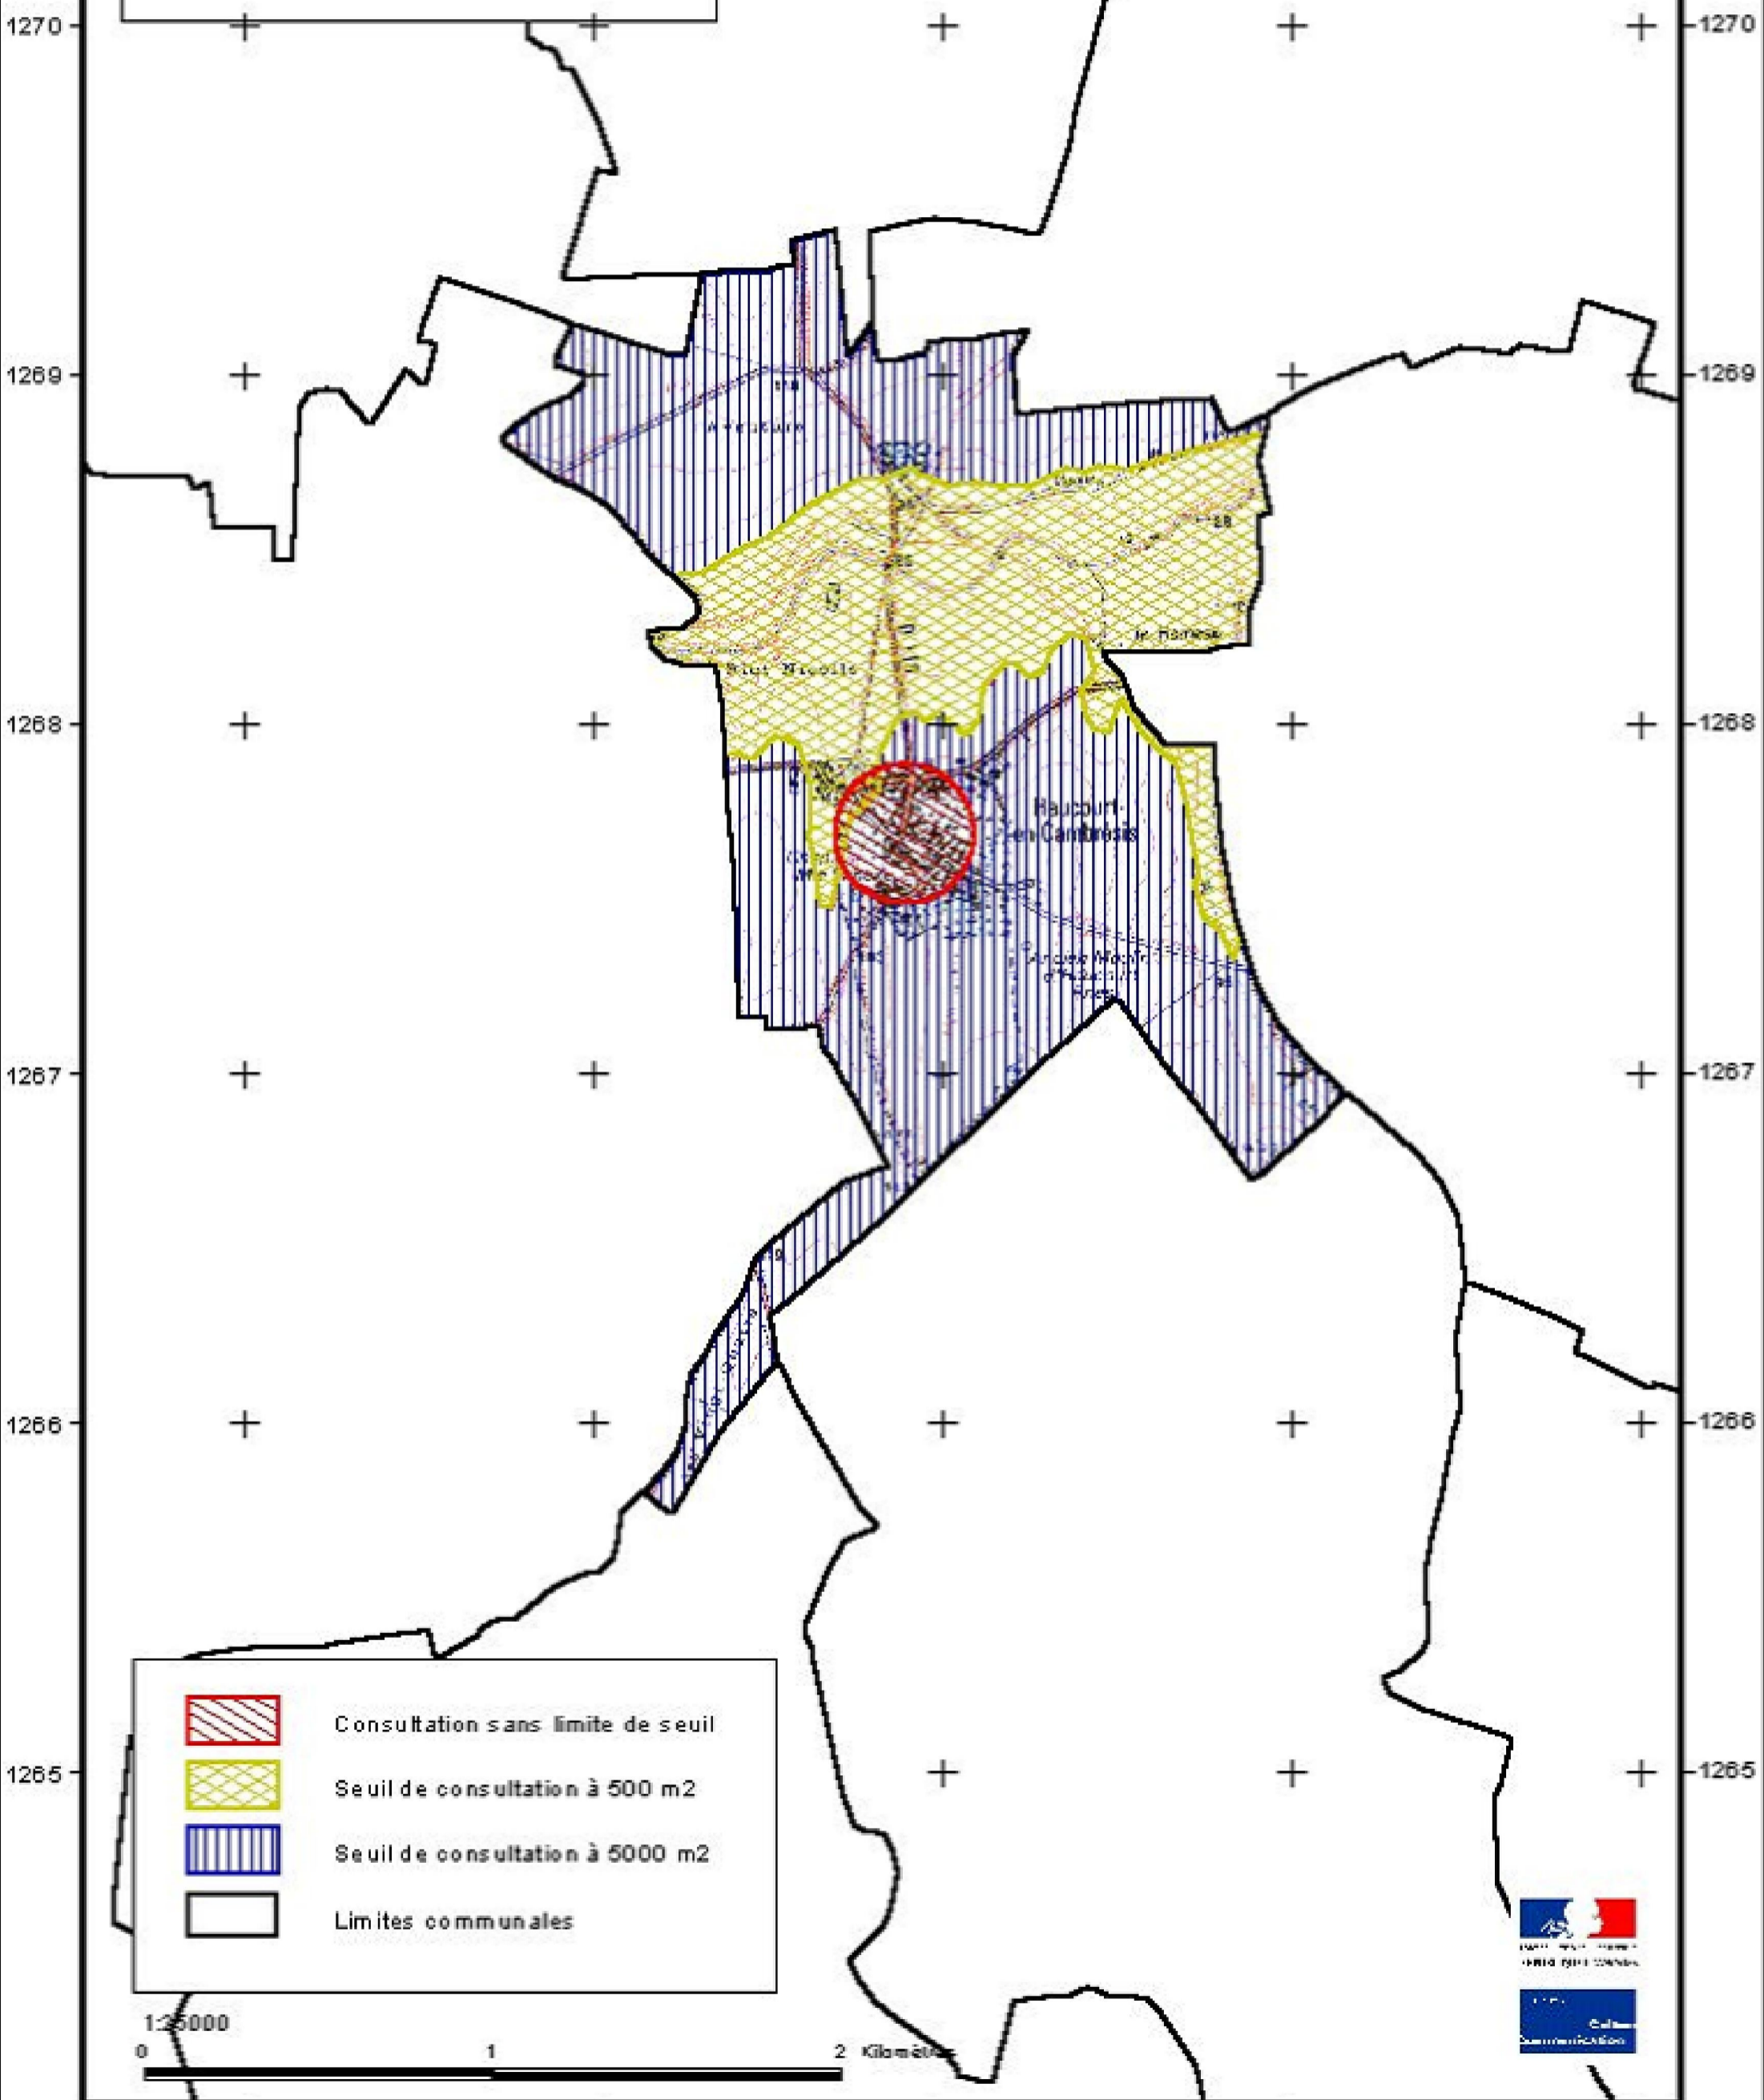

670 671 672 673 674

Zonage archéologique Haucourt-en-Cambrésis

-  Consultation sans limite de seuil
-  Seuil de consultation à 500 m2
-  Seuil de consultation à 5000 m2
-  Limites communales

1:25000
0 1 2 Kilomètres

670 671 672 673 674